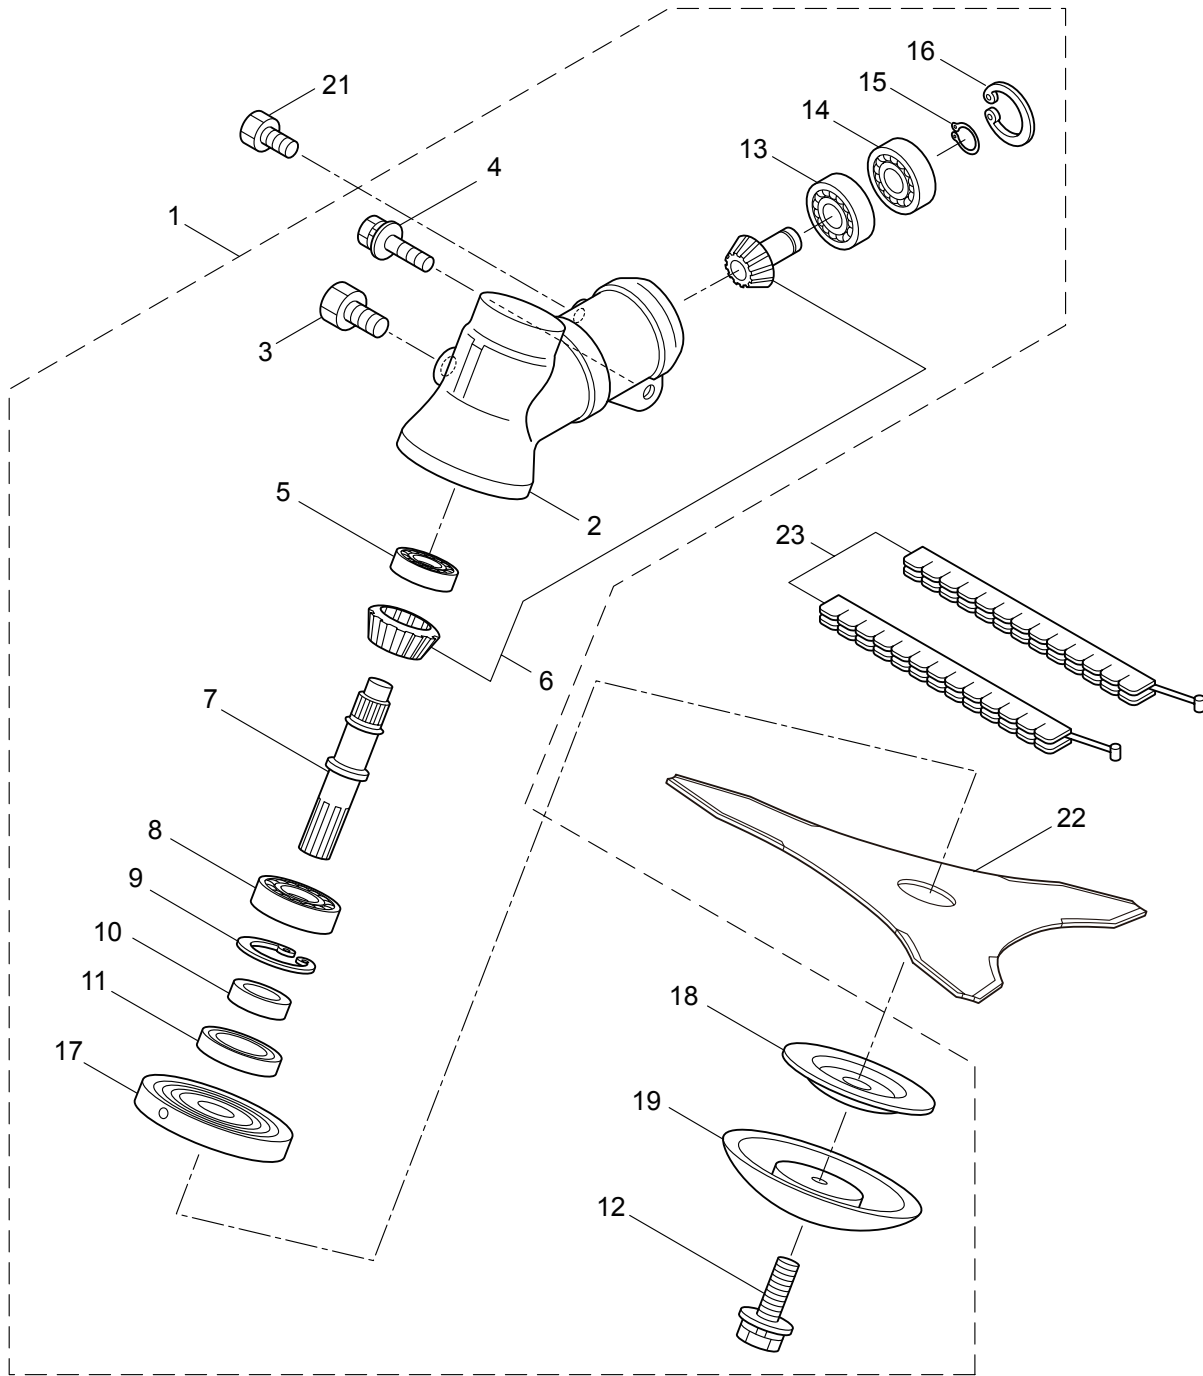

PARTS LIST

1. BC5020 MAIN BODY

Ref.No.	Part No.
1-1	363429
1-2	222543
1-3	222544
1-4	012649
1-5	016732
1-6	217045
1-7	217046
1-8	217047
1-9	092033
1-10	222370
1-11	092556
1-12	222546
1-13	222522
1-14	220800
1-15	223188
1-16	229382
1-17	228207
1-18	229002
1-19	210449
1-20	089738
1-21	219612
1-22	222443
1-23	222520
1-24	222142
1-25	081027
1-26	092552
1-27	228303
1-28	223179
1-29	223180
1-30	092555
1-31	228301
1-32	227823
1-33	817002
1-34	228325
1-35	230748

2. BC5020 GEARCASE

Ref.No.	Part No.
2-1	223049
2-2	223050
2-3	089884
2-4	092556
2-5	210560
2-6	227102
2-7	217057
2-8	022009
2-9	016732
2-10	212394
2-11	211818
2-12	215610
2-13	014490
2-14	106933
2-15	014210
2-16	054676
2-17	217060
2-18	217061
2-19	210308
2-20	522493
2-21	089747
2-22	227910
2-23	220534
2-24	229781
2-25	210418
2-26	022865
2-27	210181
2-28	229487

Ref.No.	Part No.
3-68	281714
3-69	285736
3-70	261607
3-71	262714
3-72	267561

Ref.No.	Part No.
3-63	262638
3-64	285680
3-65	285681
3-66	285682
3-67	282317

Ref.No.	Part No.
3-58	285677
3-59	285678
3-60	262633
3-61	262981
3-62	285679

Ref.No.	Part No.
4-1	284109
4-2	283124
4-3	264677
4-4	261875
4-5	261658
4-6	261657
4-7	263737
4-8	264678
4-9	263726
4-10	283905
4-11	263727
4-12	262994
4-13	282576
4-14	283125
4-15	261871
4-16	261876
4-17	282301
4-18	264807
4-19	283086
4-20	283087
4-21	262720
4-22	282481
4-23	282306
4-24	282307
4-25	281438
4-26	261117
4-27	282299
4-28	282512
4-29	282302
4-30	282305
4-31	269032
4-32	269423
4-33	282303
4-34	282484
4-35	282304
4-36	282309
4-37	282310
4-38	267328
4-39	261117
4-40	281564
4-41	269377
4-42	282312
4-43	261590
4-44	261117
4-45	268065